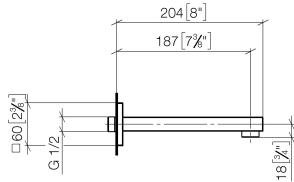

SYMETRICS Waschtisch-Wand-Auslauf ohne Ablaufgarnitur - Messing gebürstet (23kt Gold)

13 800 980

- Ausladung 185 mm
- starrer Auslauf
- runder luftangereicherter Strahl
- Bohrungsdurchmesser 37 mm
- Rosette 60 x 60 mm
- Anschluss 1/2"
- Steckanschluss-Montage
- Durchfluss max. 7 l/min
- bleifrei

Für eine elektronische Bedienung bestellen Sie bitte
das eSet Touchfree mit oder ohne
Temperatureinstellung

Empfohlenes Zubehör

UP-Wandwinkel -

35 085 970 90

- Max. Einbautiefe 163 mm
- Min. Einbautiefe 90 mm

SYMETRICS Waschtisch-Wand-Auslauf ohne Ablaufgarnitur - Messing gebürstet (23kt Gold)

13 800 980
mm [inches]

Durchflussdiagramm

Zertifikate

LGA_18592.

WRAS_1904065.

**SYMETRICS Waschtisch-Wand-Auslauf ohne Ablaufgarnitur - Messing
gebürstet (23kt Gold)**