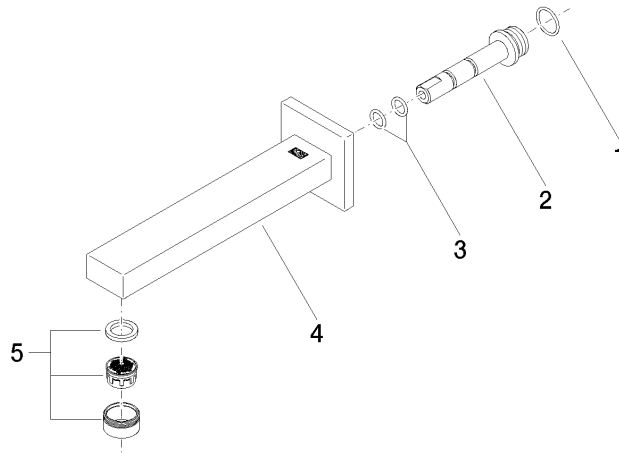

Für eine elektronische Bedienung bestellen Sie bitte
das eSet Touchfree mit oder ohne
Temperatureinstellung

Empfohlenes Zubehör

UP-Wandwinkel -

35 085 970 90

- Max. Einbautiefe 163 mm
- Min. Einbautiefe 90 mm

SYMETRICS Waschtisch-Wand-Auslauf ohne Ablaufgarnitur - Messing gebürstet (23kt Gold)

13 800 980
mm [inches]

Durchflussdiagramm

Zertifikate

LGA_18592.

WRAS_1904065.

**SYMETRICS Waschtisch-Wand-Auslauf ohne Ablaufgarnitur - Messing
gebürstet (23kt Gold)**

13 800 980

Ersatzteilstückliste

Nr.	Artikelnummer	Benennung	Verbaumenge	Lieferzeit
1	09 14 10 053 90	Dichtung	1	2
2	09 24 04 135 90	Nippel	1	2
3	09 14 10 008 90	Dichtung	2	2
4	90 11 68 004 00-28	Auslauf	1	20
5	90 23 01 029 02-28	Luftsprudler	1	20