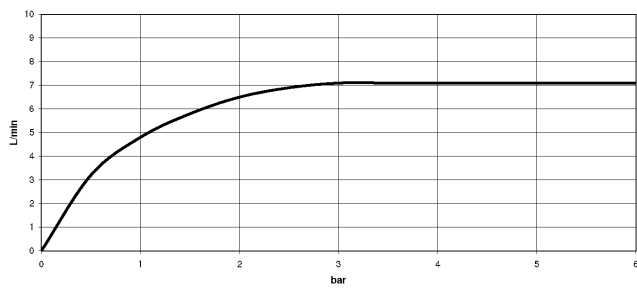

Für eine elektronische Bedienung bestellen Sie bitte
das eSet Touchfree mit oder ohne
Temperatureinstellung

Empfohlenes Zubehör

UP-Wandwinkel -

35 085 970 90

- Max. Einbautiefe 163 mm
- Min. Einbautiefe 90 mm

SYMETRICS Waschtisch-Wand-Auslauf ohne Ablaufgarnitur - Messing gebürstet (23kt Gold)

13 800 980
mm [inches]

Durchflussdiagramm

Zertifikate

LGA_18592.

WRAS_1904065.

**SYMETRICS Waschtisch-Wand-Auslauf ohne Ablaufgarnitur - Messing
gebürstet (23kt Gold)**